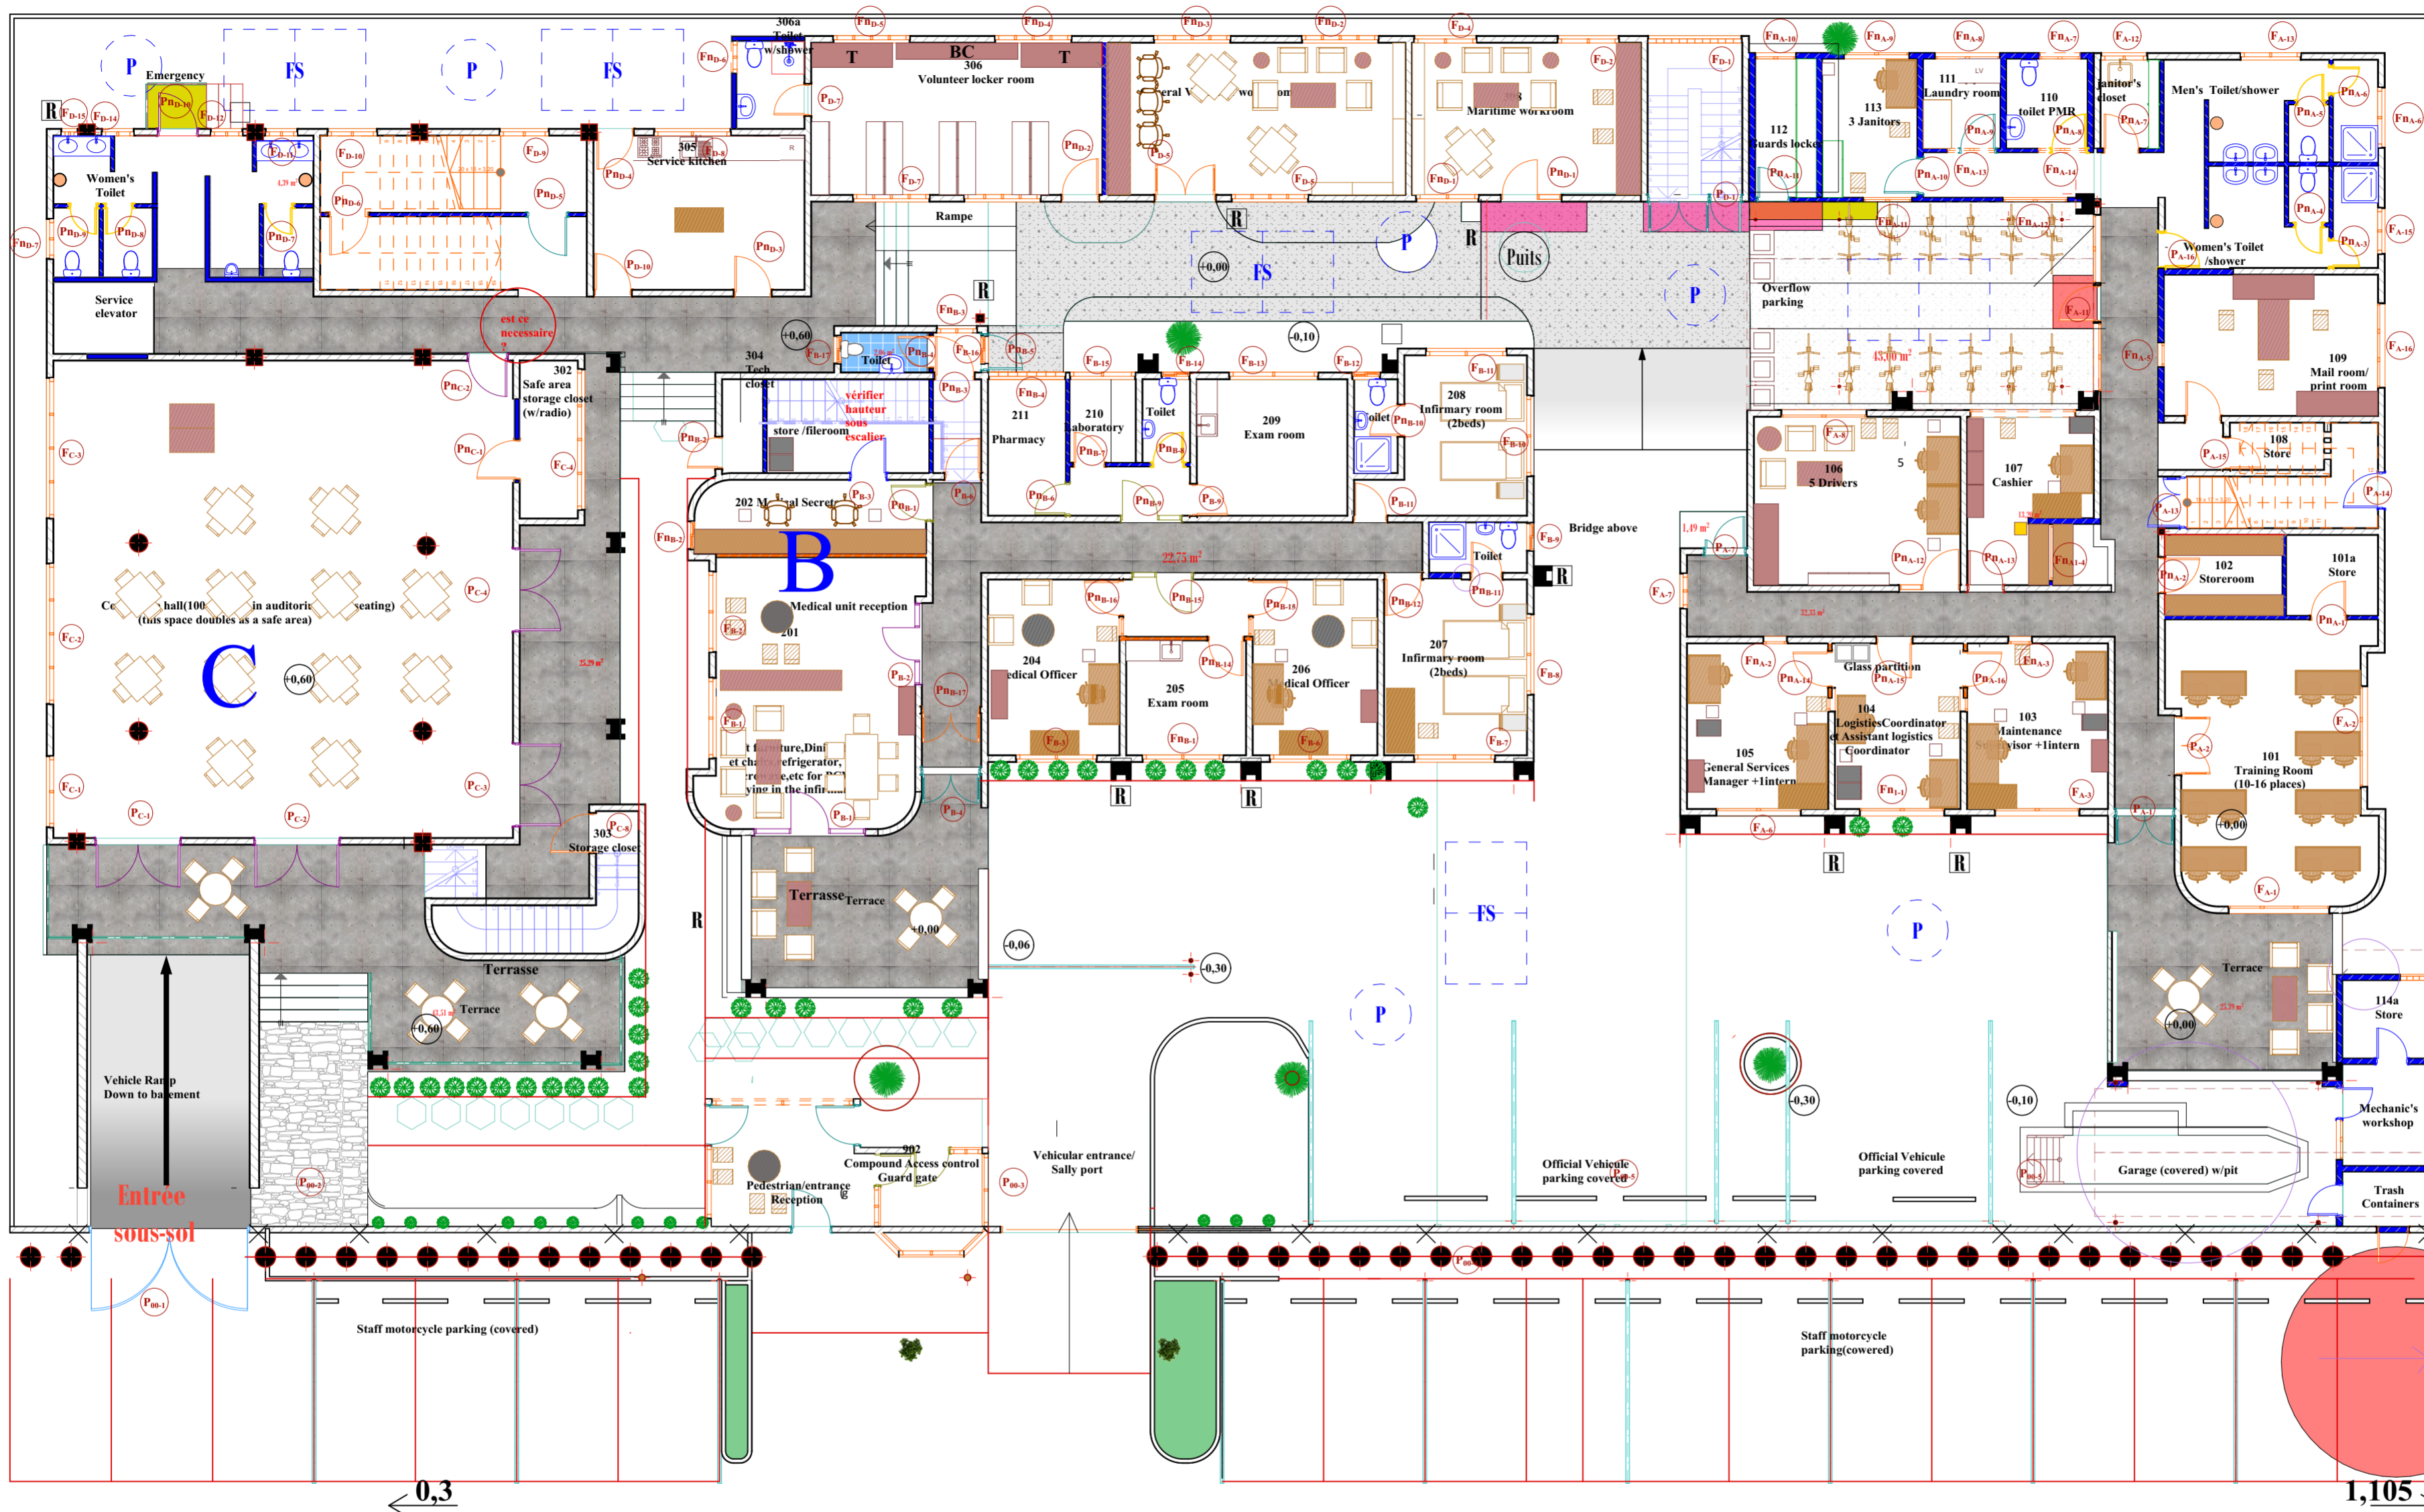

IMMEUBLE PEACE CORPS

Toilette
RDC

Legende
Sèche main électrique

- Arbres
- Fleur
- Fleur
- Regard
- A** Bloc A
- B** Bloc B
- C** Bloc C
- D** Bloc D

LEGENDE

- Porte métallique
- Porte en grille métallique
- Porte de serrure à chiffrement
- Porte avec gâche électrique et barre antipanique
- Porte avec contrôle d'accès par carte magnétique
- Portes renforcées (enroulables) pour une zone sécurisée
- Porte avec contrôle d'accès par carte magnétique et avec barre antipanique
- Porte en alu vitré
- Porte en bois dur

Ouvrage : IMMEUBLE PEACE CORPS

Ville: **Lomé** Pays: **Togo**

N° de plan: **Titre: NOMENCLATURE PORTES ET FENETRES RDC ETAT PROJETE**

Maître d'ouvrage: PEACE CORPS

Maître d'oeuvre: Koffi M. AZOUMAH Architecte Urbaniste DEIAU

Echelle : 1/125

Format : A2

N° de projet :

Assistant:
Dessinateur:

Date :

Révision: